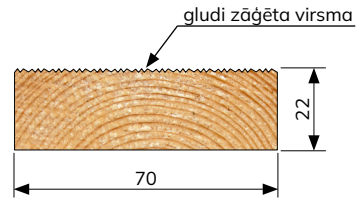

# LINAX ĀRĒJĀS APDARES PROFILI

PROFILS:  
**22x70 mm**

PROFILS:  
**22x95 mm**

PROFILS:  
**22x145 mm**

PROFILS:  
**22x120 mm Sparpanel**

PROFILS:  
**22x145 mm Sparpanel**

PROFILS:  
**19x148 mm Dubbelfals Gammal**

PROFILS:  
**22x145 mm Enkelfasspont**