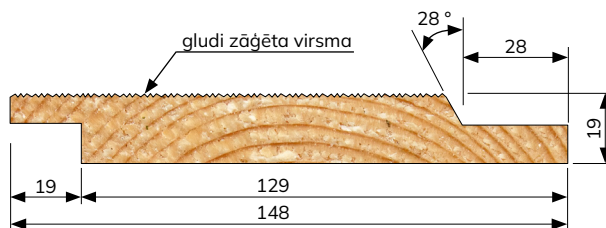

# LINAX ĀRĒJĀS APDARES PROFILI

PROFILS:  
**22x70 mm**

PROFILS:  
**22x95 mm**

PROFILS:  
**22x145 mm**

PROFILS:  
**22x120 mm Sparpanel**

PROFILS:  
**22x145 mm Sparpanel**

PROFILS:  
**19x148 mm Dubbelfals Gammal**

PROFILS:  
**22x145 mm Enkelfasspont**