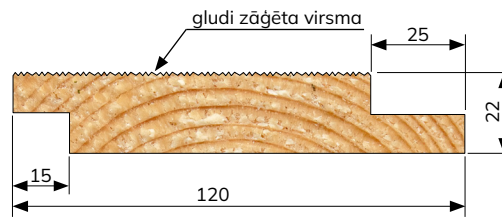

# LINAX ĀRĒJĀS APDARES PROFILI

PROFILS:  
**22x70 mm**

PROFILS:  
**22x95 mm**

PROFILS:  
**22x145 mm**

PROFILS:  
**22x120 mm Sparpanel**

PROFILS:  
**22x145 mm Sparpanel**

PROFILS:  
**19x148 mm Dubbelfals Gammal**

PROFILS:  
**22x145 mm Enkelfasspont**