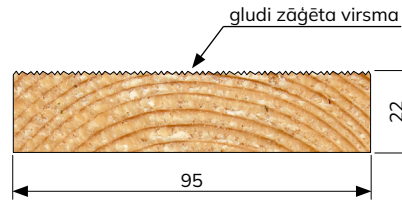

# LINAX ĀRĒJĀS APDARES PROFILI

PROFILS:  
**22x70 mm**

PROFILS:  
**22x95 mm**

PROFILS:  
**22x145 mm**

PROFILS:  
**22x120 mm Sparpanel**

PROFILS:  
**22x145 mm Sparpanel**

PROFILS:  
**19x148 mm Dubbelfals Gammal**

PROFILS:  
**22x145 mm Enkelfasspont**