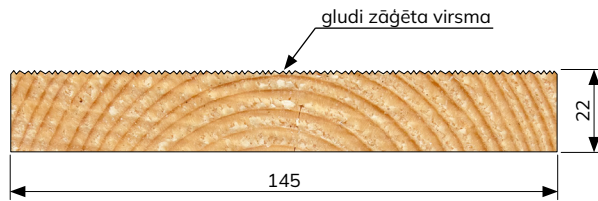

# LINAX ĀRĒJĀS APDARES PROFILI

PROFILS:  
**22x70 mm**

PROFILS:  
**22x95 mm**

PROFILS:  
**22x145 mm**

PROFILS:  
**22x120 mm Sparpanel**

PROFILS:  
**22x145 mm Sparpanel**

PROFILS:  
**19x148 mm Dubbelfals Gammal**

PROFILS:  
**22x145 mm Enkelfasspont**